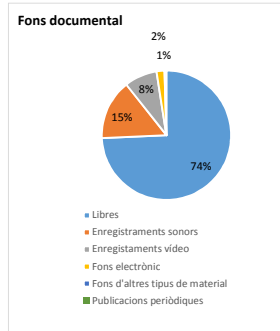

Badalona. Biblioteca Sant Roc

Dades de la biblioteca

Recursos / Oferta

Dies de servei	235	
Hores de servei	1.236	34,50 setmanals en horari ordinari

Fons documental	a finals de mes	ingressat
Libres	21.455	1.348
Enregistraments sonors	4.339	224
Enregistraments vídeo	2.369	193
Fons electrònic	567	22
Fons d'altres tipus de material	139	30
Total	28.869	1.817

Personal	Llocs de treball	Jornades equivalents (ETC)
	4	2,03 (1,0 Dones) (1,0 Homes)

Ordinadors d'ús públic	11

Activitats amb inscripció	Nombre	Sessions		Total	Activitats sense inscripció	Nombre / Sessions		Total
		Presencials	Virtuals			Presencials	Virtuals	
Clubs de lectura	2	37		37	Hores del conte	12		12
Cursos TIC					Altres activitats	7		7
Visites organitzades	26	24	1	25	Total	19		19
Altres activitats	2	1	1	2				
Total	30	62	2	64				

Visites escolars	19	Exposicions	11

Concursos	3

Guies de lectura	4	Altres publicacions

Usuaris

Usuaris inscrits	a finals de mes	nous usuaris inscrits	Seguidors	Twitter	Facebook	Instagram	Youtube
	7.524	588					

Ús / Resultats

Visites	Presencials	web de la biblioteca	blogs de la biblioteca	web xarxa local
	34.227			

Ús	servei DIBA	Altres serveis	Total	Visites a la pàgina de la Biblioteca Virtual
Ús del servei d'Internet i +	1.056		1.056	1.945
Ús del servei de Wi-Fi amb carnet	915		915	Úniques 1.516
Ús del servei de Wi-Fi GUEST	299		299	
Ús del servei de préstec	4.911		4.911	

Activitats amb inscripció	Nombre	Sessions			Inscripció		Participació		Assistència	
		Presencials	Virtuals	Total	Infants	Adults	Infants	Adults	Infants	Adults
Clubs de lectura	2	37		37		13		13		347
Cursos TIC										
Visites organitzades	26	24	1	25	635	103	653	85	653	85
Altres activitats	2	1	1	2	262	20	262	20	262	20
Total	30	62	2	64	897	136	915	118	915	452

Activitats sense inscripció	Presencials	Sessions		Assistència		Sessions	
		Virtuals	Total	Infants	Adults	Parelles*	#DIV/0!
Hores del conte	12		12	509	114	Participants*	#DIV/0!
Altres activitats	7		7	345	49	<i>*Mitjana mensual</i>	
Total	19		19	854	163		

Visites escolars	Nombre	Alumnes participants	Concursos	Nombre	3
Educació infantil	12	270	Categories	3	
Primària	2	49	Participants	15	
ESO	2	35			
Secundària Postobligatòria	1	18			
Altres	2	56			
Total	19	428