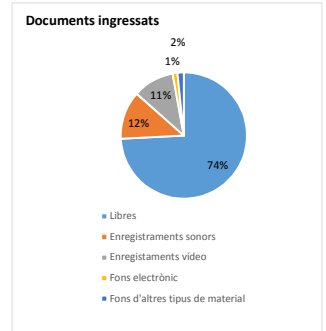

Badalona. Biblioteca Sant Roc

Dades de la biblioteca

Recursos / Oferta

Dies de servei	235	
Hores de servei	1.236	34,50 setmanals en horari ordinari

Fons documental	a finals de mes	ingressat
Libres	21.455	1.348
Enregistraments sonors	4.339	224
Enregistraments vídeo	2.369	193
Fons electrònic	567	22
Fons d'altres tipus de material	139	30
Total	28.869	1.817

Personal	Llocs de treball	Jornades equivalents (ETC)
	4	2,03 (1,0 Dones) (1,0 Homes)

Ordinadors d'ús públic	11

Activitats amb inscripció	Nombre	Sessions		Total	Activitats sense inscripció	Nombre / Sessions		Total
		Presencials	Virtuals			Presencials	Virtuals	
Clubs de lectura	2	37		37	Hores del conte	12		12
Cursos TIC					Altres activitats	7		7
Visites organitzades	26	24	1	25	Total	19		19
Altres activitats	2	1	1	2				
Total	30	62	2	64				

Visites escolars	19	Exposicions	11

Concursos	3

Guies de lectura	4	Altres publicacions

Usuaris

Usuaris inscrits	a finals de mes	nous usuaris inscrits	Seguidors	Twitter	Facebook	Instagram	Youtube
	7.524	588					

Ús / Resultats

Visites	Presencials	web de la biblioteca	blogs de la biblioteca	web xarxa local
	34.227			

Ús	servei DIBA	Altres serveis	Total	Visites a la pàgina de la Biblioteca Virtual
Ús del servei d'Internet i +	1.056		1.056	1.945
Ús del servei de Wi-Fi amb carnet	915		915	Úniques 1.516
Ús del servei de Wi-Fi GUEST	299		299	
Ús del servei de préstec	4.911		4.911	

Activitats amb inscripció	Nombre	Sessions			Inscripció		Participació		Assistència	
		Presencials	Virtuals	Total	Infants	Adults	Infants	Adults	Infants	Adults
Clubs de lectura	2	37		37		13		13		347
Cursos TIC										
Visites organitzades	26	24	1	25	635	103	653	85	653	85
Altres activitats	2	1	1	2	262	20	262	20	262	20
Total	30	62	2	64	897	136	915	118	915	452

Activitats sense inscripció	Presencials	Sessions		Assistència		Sessions	
		Virtuals	Total	Infants	Adults	Parelles*	#DIV/0!
Hores del conte	12		12	509	114	Participants*	#DIV/0!
Altres activitats	7		7	345	49	<i>*Mitjana mensual</i>	
Total	19		19	854	163		

Visites escolars	Nombre	Alumnes participants	Concursos	Nombre	3
Educació infantil	12	270	Categories	3	
Primària	2	49	Participants	15	
ESO	2	35			
Secundària Postobligatòria	1	18			
Altres	2	56			
Total	19	428