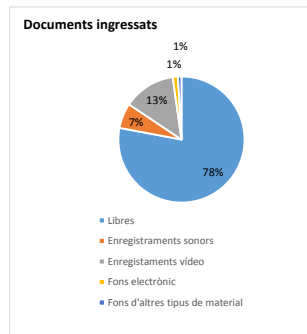

Badalona. Biblioteca Lloreda

Dades de la biblioteca

Recursos / Oferta

Dies de servei 231
Hores de servei 1.331 20,00 setmanals en horari ordinari

Fons documental	a finals de mes	ingressat
Libres	23.291	1.404
Enregistraments sonors	3.296	116
Enregistraments vídeo	3.569	241
Fons electrònic	561	24
Fons d'altres tipus de material	119	16
Total	30.836	1.801

Personal	Llocs de treball	Jornades equivalents (ETC)
	4	4,00 (4,0 Dones)

Ordinadors d'ús públic
10

Activitats amb inscripció	Nombre	Sessions		Total
		Presencials	Virtuals	
Clubs de lectura	2	49		49
Cursos TIC				
Visites organitzades	1	1		1
Altres activitats	11	10		10
Total	14	60		60