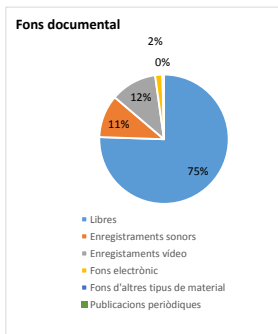

Badalona. Biblioteca Lloreda

Dades de la biblioteca

Recursos / Oferta

Dies de servei 231
Hores de servei 1.331 20,00 setmanals en horari ordinari

Fons documental	a finals de mes	ingressat
Libres	23.291	1.404
Enregistraments sonors	3.296	116
Enregistraments vídeo	3.569	241
Fons electrònic	561	24
Fons d'altres tipus de material	119	16
Total	30.836	1.801

Personal	Llocs de treball	Jornades equivalents (ETC)
	4	4,00 (4,0 Dones)

Ordinadors d'ús públic
10

Activitats amb inscripció	Nombre	Sessions		Total
		Presencials	Virtuals	
Clubs de lectura	2	49		49
Cursos TIC				
Visites organitzades	1	1		1
Altres activitats	11	10		10
Total	14	60		60