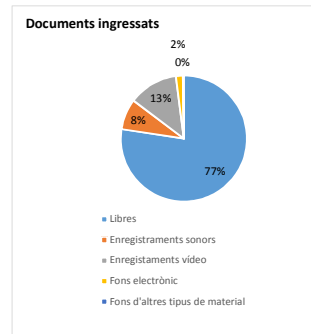

Badalona. Biblioteca Llefià Xavier Soto

Dades de la biblioteca

Recursos / Oferta

Dies de servei	229	
Hores de servei	1.353	34,50 setmanals en horari ordinari

Fons documental	a finals de mes	ingressat
Libres	37.572	1.935
Enregistraments sonors	2.855	197
Enregistraments vídeo	3.136	316
Fons electrònic	1.039	46
Fons d'altres tipus de material	177	6
Total	44.779	2.500

Personal	Llocs de treball	Jornades equivalents (ETC)
	5	4,50 (2,5 Dones) (2,0 Homes)

Ordinadors d'ús públic	11
-------------------------------	----

Activitats amb inscripció		Sessions			Activitats sense inscripció	Nombre / Sessions					
		Nombre	Presencials	Virtuals		Total	Presencials	Virtuals	Total		
	Clubs de lectura	2	43				43		26		26
	Cursos TIC	1	1				1		8		8
	Visites organitzades	7	7				7		34		34
	Altres activitats	11	11				11				
	Total	21	62				62				