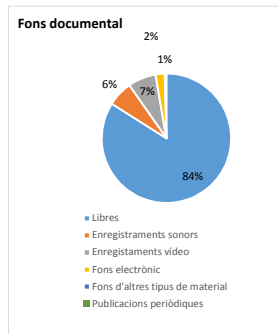

Badalona. Biblioteca Llefià Xavier Soto

Dades de la biblioteca

Recursos / Oferta

Dies de servei	229	
Hores de servei	1.353	34,50 setmanals en horari ordinari

Fons documental	a finals de mes	ingressat
Libres	37.572	1.935
Enregistraments sonors	2.855	197
Enregistraments vídeo	3.136	316
Fons electrònic	1.039	46
Fons d'altres tipus de material	177	6
Total	44.779	2.500

Personal	Llocs de treball	Jornades equivalents (ETC)
	5	4,50 (2,5 Dones) (2,0 Homes)

Ordinadors d'ús públic	11
-------------------------------	----

Activitats amb inscripció		Sessions			Activitats sense inscripció	Nombre / Sessions					
		Nombre	Presencials	Virtuals		Total	Presencials	Virtuals	Total		
	Clubs de lectura	2	43				43		26		26
	Cursos TIC	1	1				1		8		8
	Visites organitzades	7	7				7		34		34
	Altres activitats	11	11				11				
	Total	21	62				62				