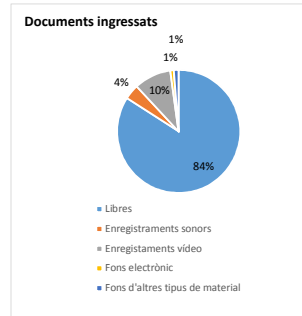

**Badalona. Biblioteca Can Casacuberta**

**Dades de la biblioteca**

**Recursos / Oferta**

Dies de servei	83	
Hores de servei	285	56,50 setmanals en horari ordinari

Fons documental	a finals de mes	ingressat
Libres	89.033	4.088
Enregistraments sonors	8.958	190
Enregistraments vídeo	8.225	472
Fons electrònic	792	48
Fons d'altres tipus de material	844	60
<b>Total</b>	<b>107.852</b>	<b>4.858</b>

Personal	Llocs de treball	Jornades equivalents (ETC)
	20	16,75 (13,8 Dones) (3,0 Homes)

Ordinadors d'ús públic	47
------------------------	----

Activitats amb inscripció	Nombre	Sessions		Total	Activitats sense inscripció	Nombre / Sessions		
		Presencials	Virtuals			Presencials	Virtuals	Total
Clubs de lectura	7	70	12	82	Hores del conte	20	2	22
Cursos TIC					Altres activitats	11	2	13
Visites organitzades					<b>Total</b>	<b>31</b>	<b>4</b>	<b>35</b>
Altres activitats	1	3		3				
<b>Total</b>	<b>8</b>	<b>73</b>	<b>12</b>	<b>85</b>				