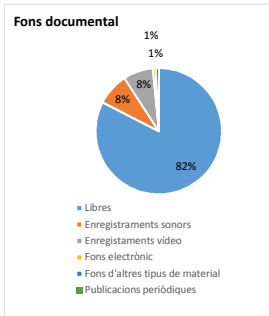

**Badalona. Biblioteca Can Casacuberta**

**Dades de la biblioteca**

**Recursos / Oferta**

Dies de servei	83	
Hores de servei	285	56,50 setmanals en horari ordinari

Fons documental	a finals de mes	ingressat
Libres	89.033	4.088
Enregistraments sonors	8.958	190
Enregistraments vídeo	8.225	472
Fons electrònic	792	48
Fons d'altres tipus de material	844	60
<b>Total</b>	<b>107.852</b>	<b>4.858</b>